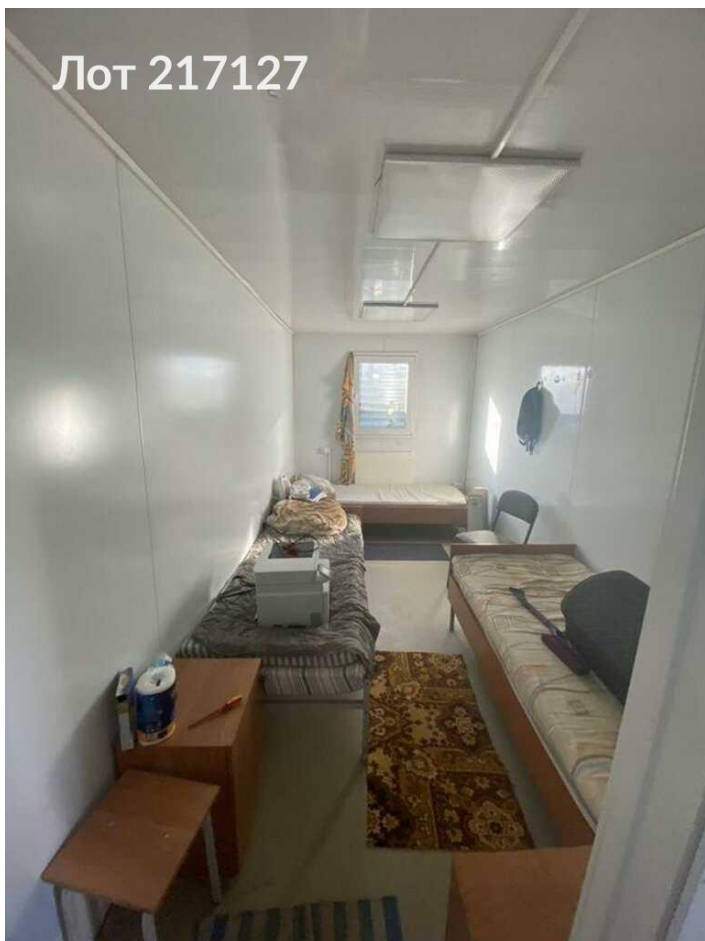

Лот 217127

Лот 217127

Лот 217127

Лот 217127